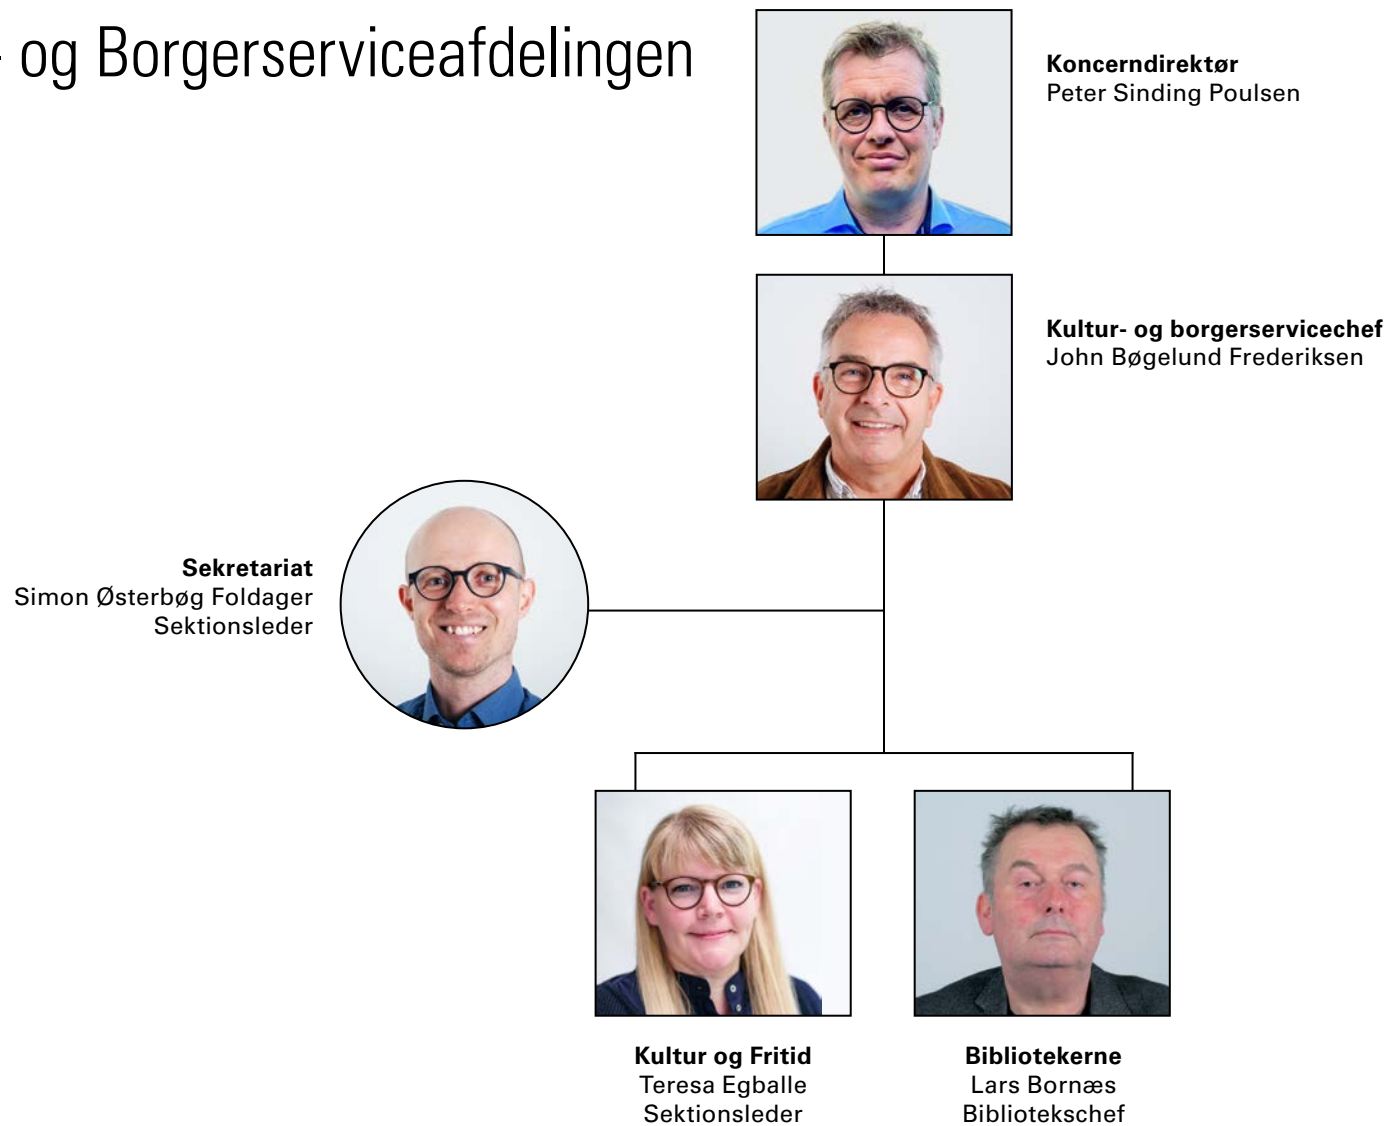

Kultur- og Borgerserviceafdelingen