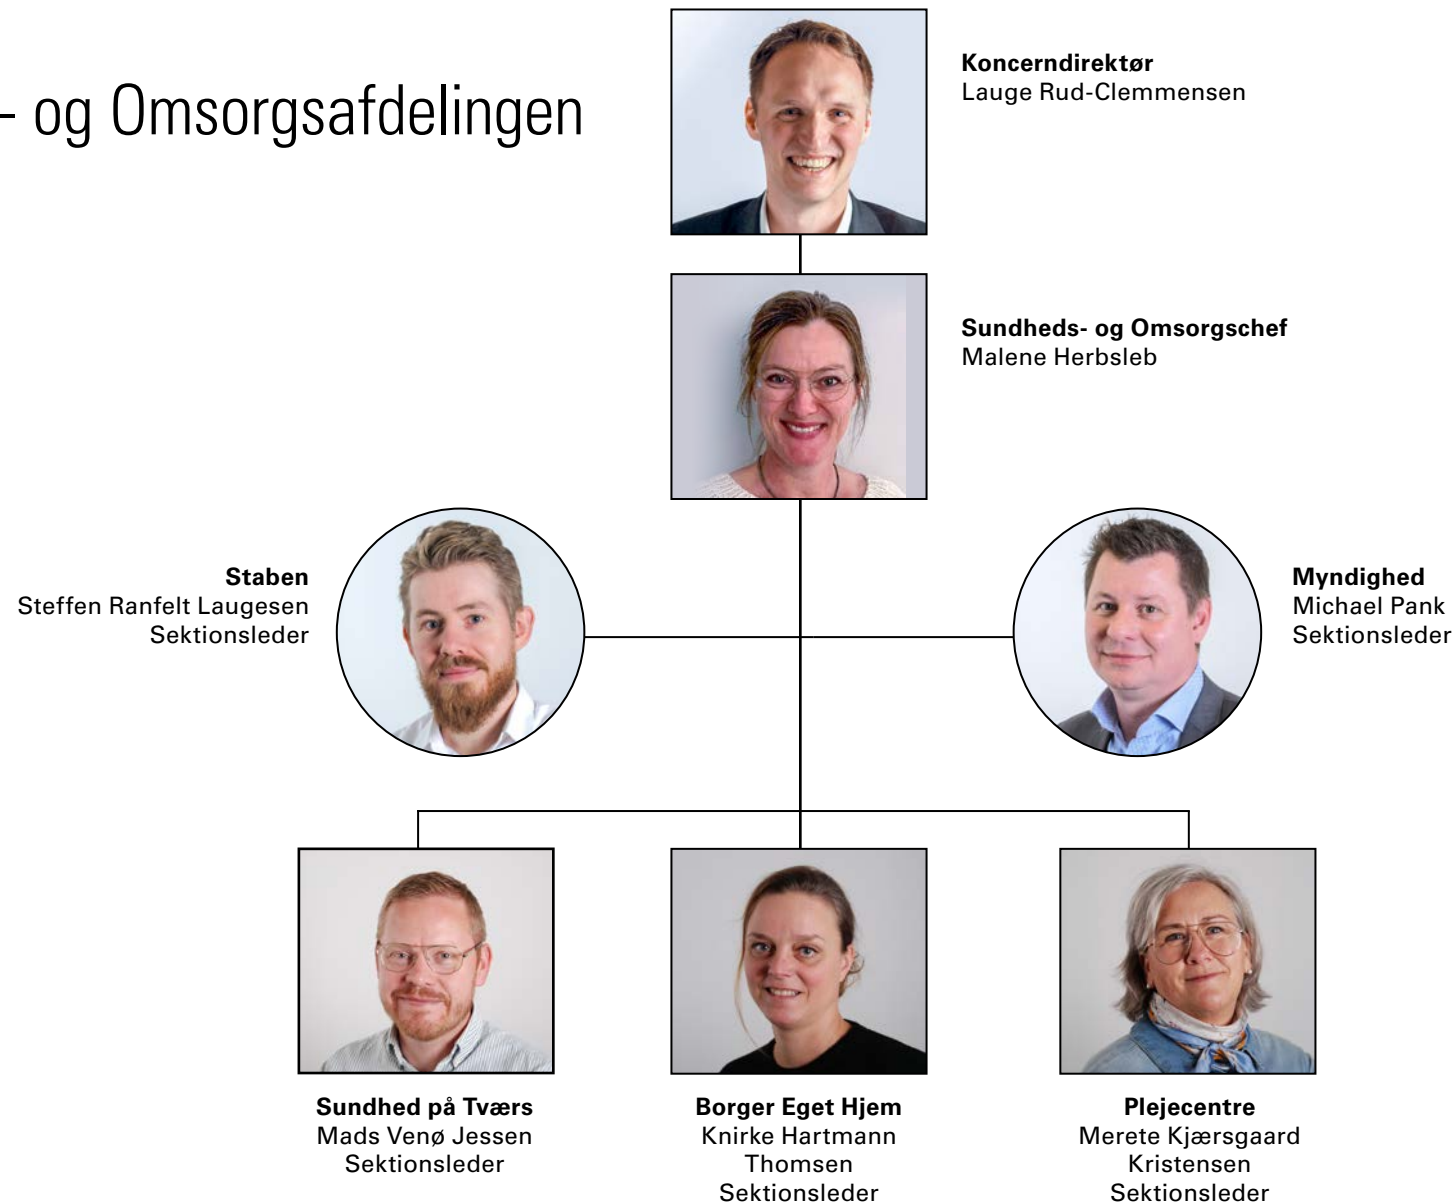

Sundheds- og Omsorgsafdelingen