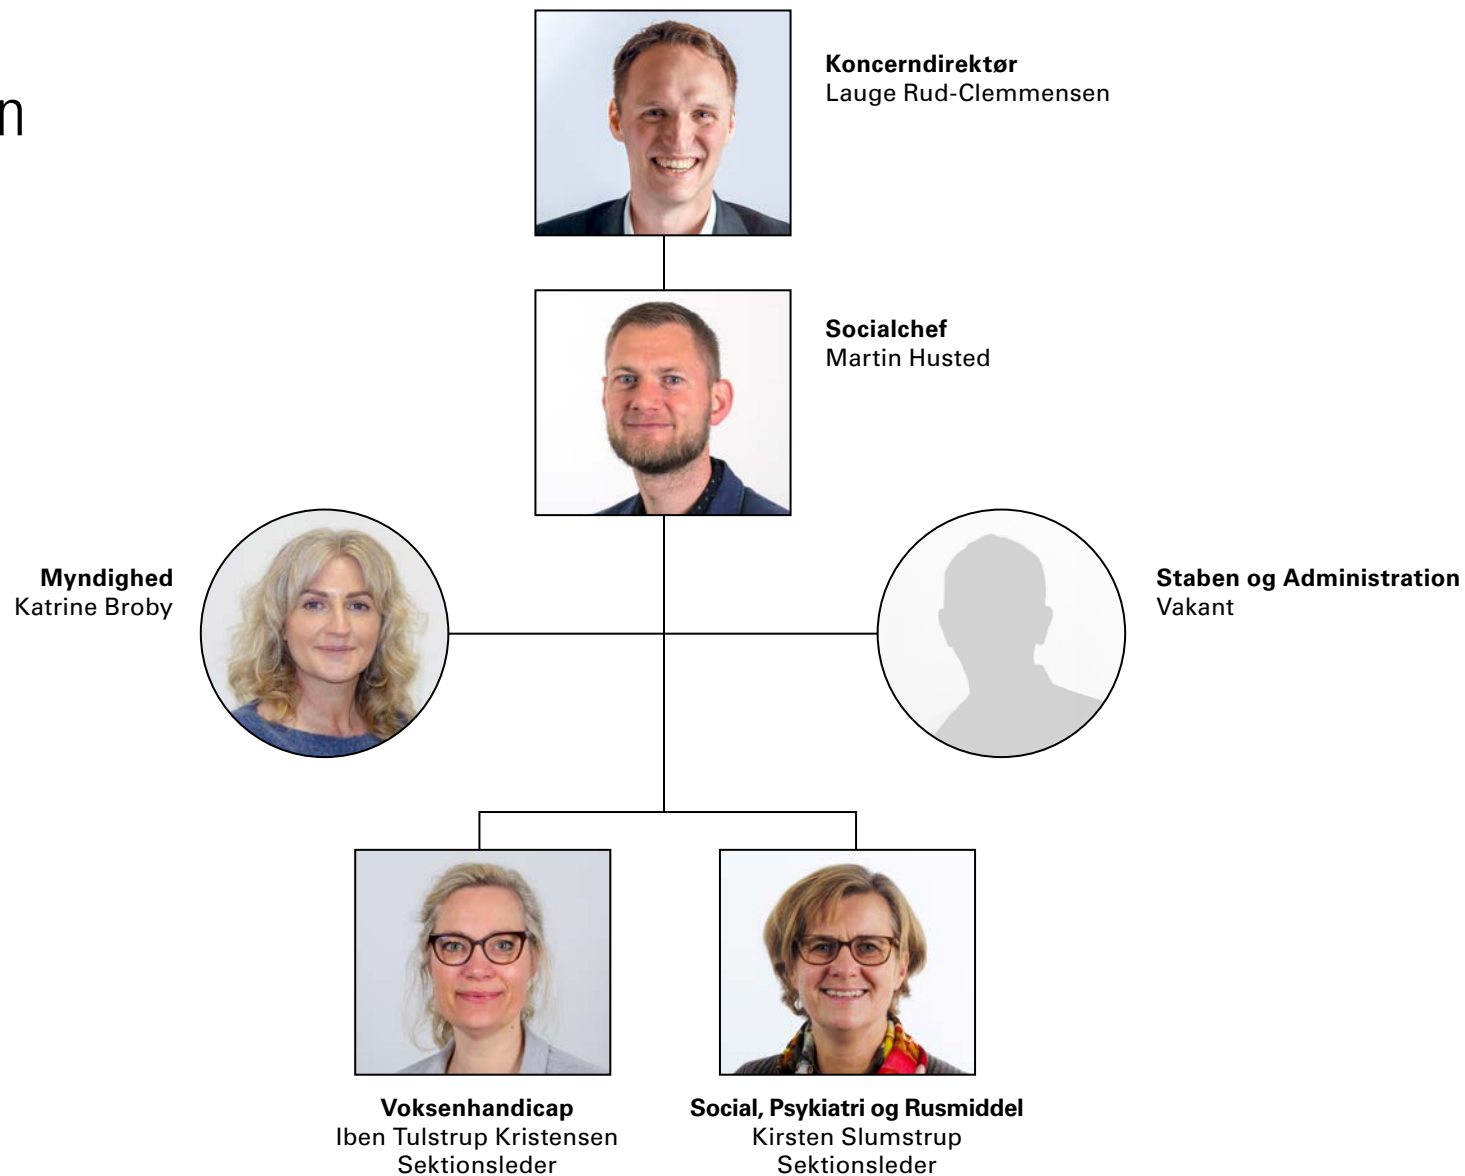

Socialafdelingen