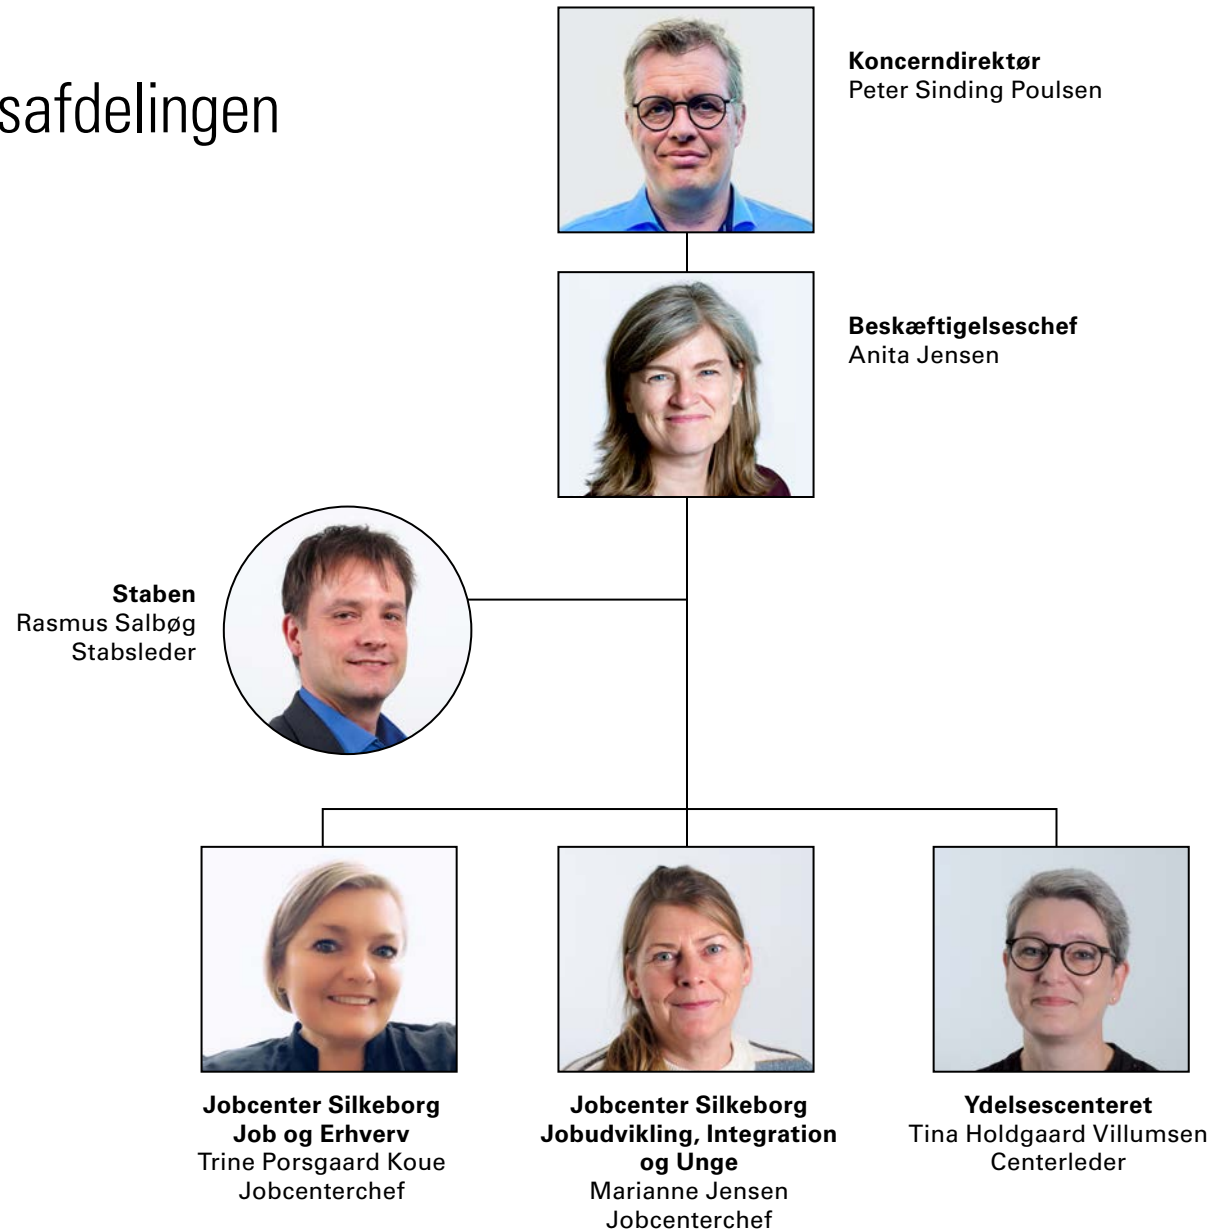

Beskæftigelsesafdelingen