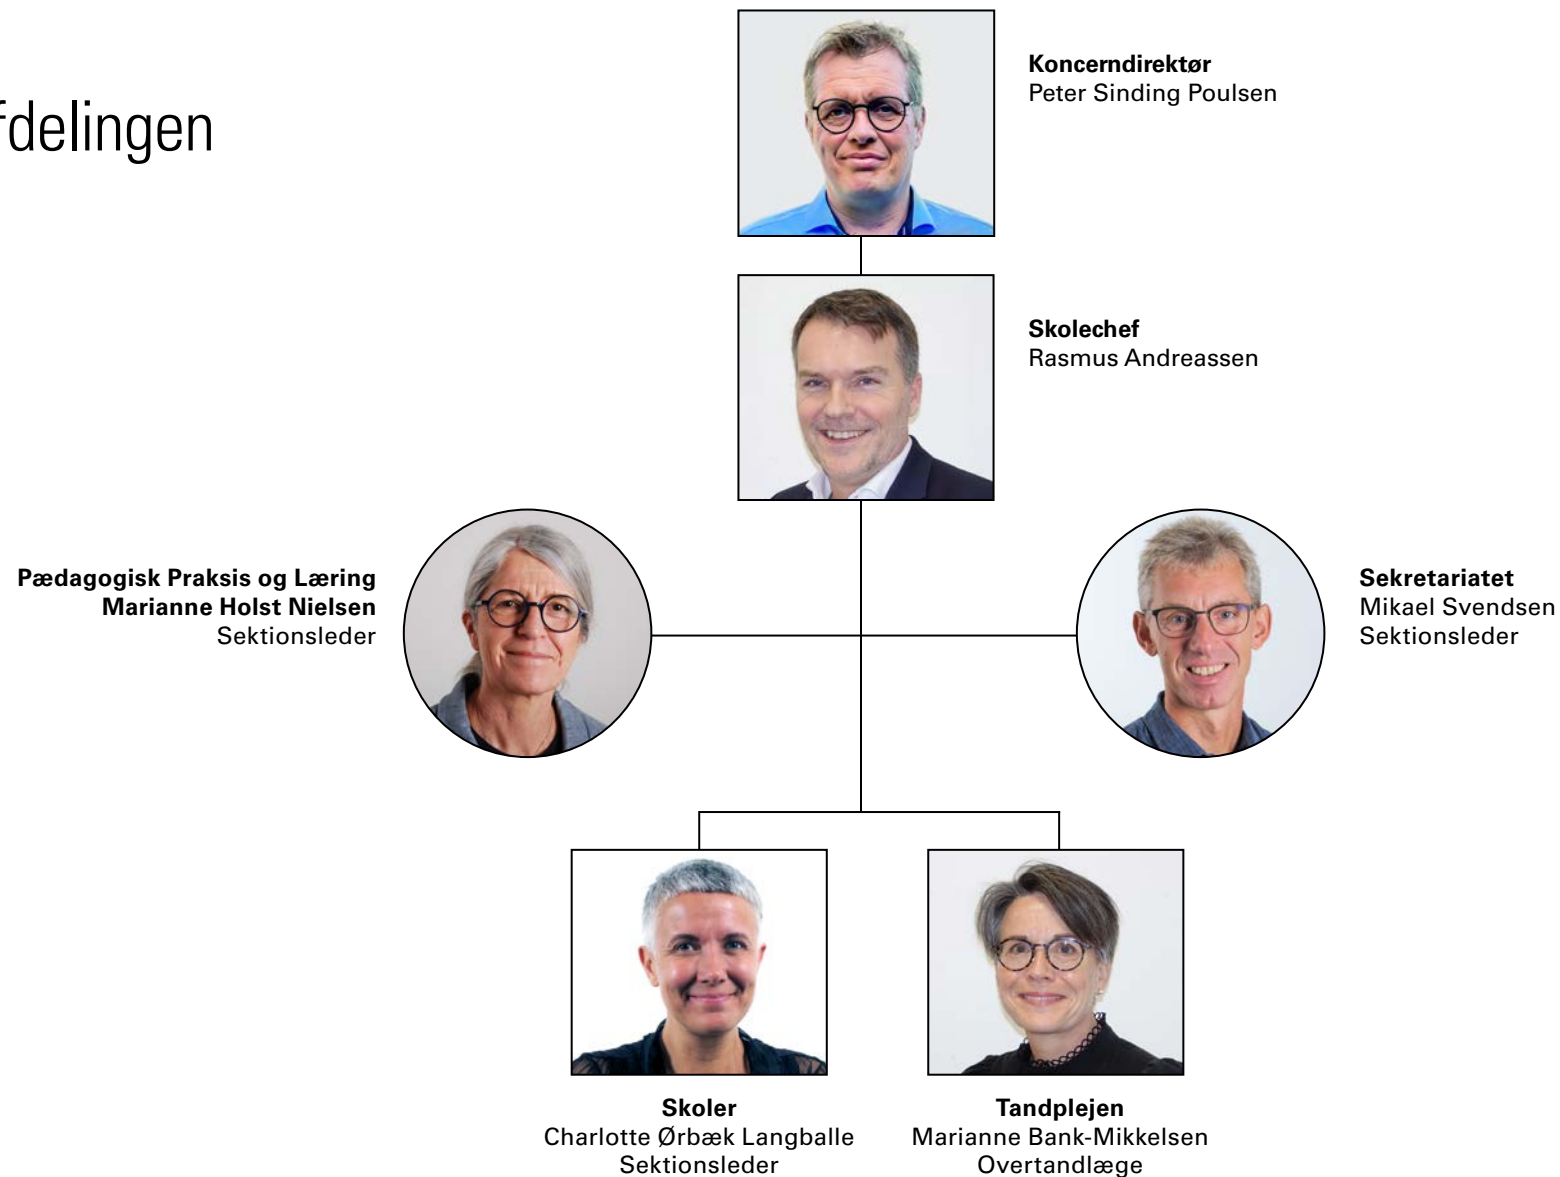

Skoleafdelingen