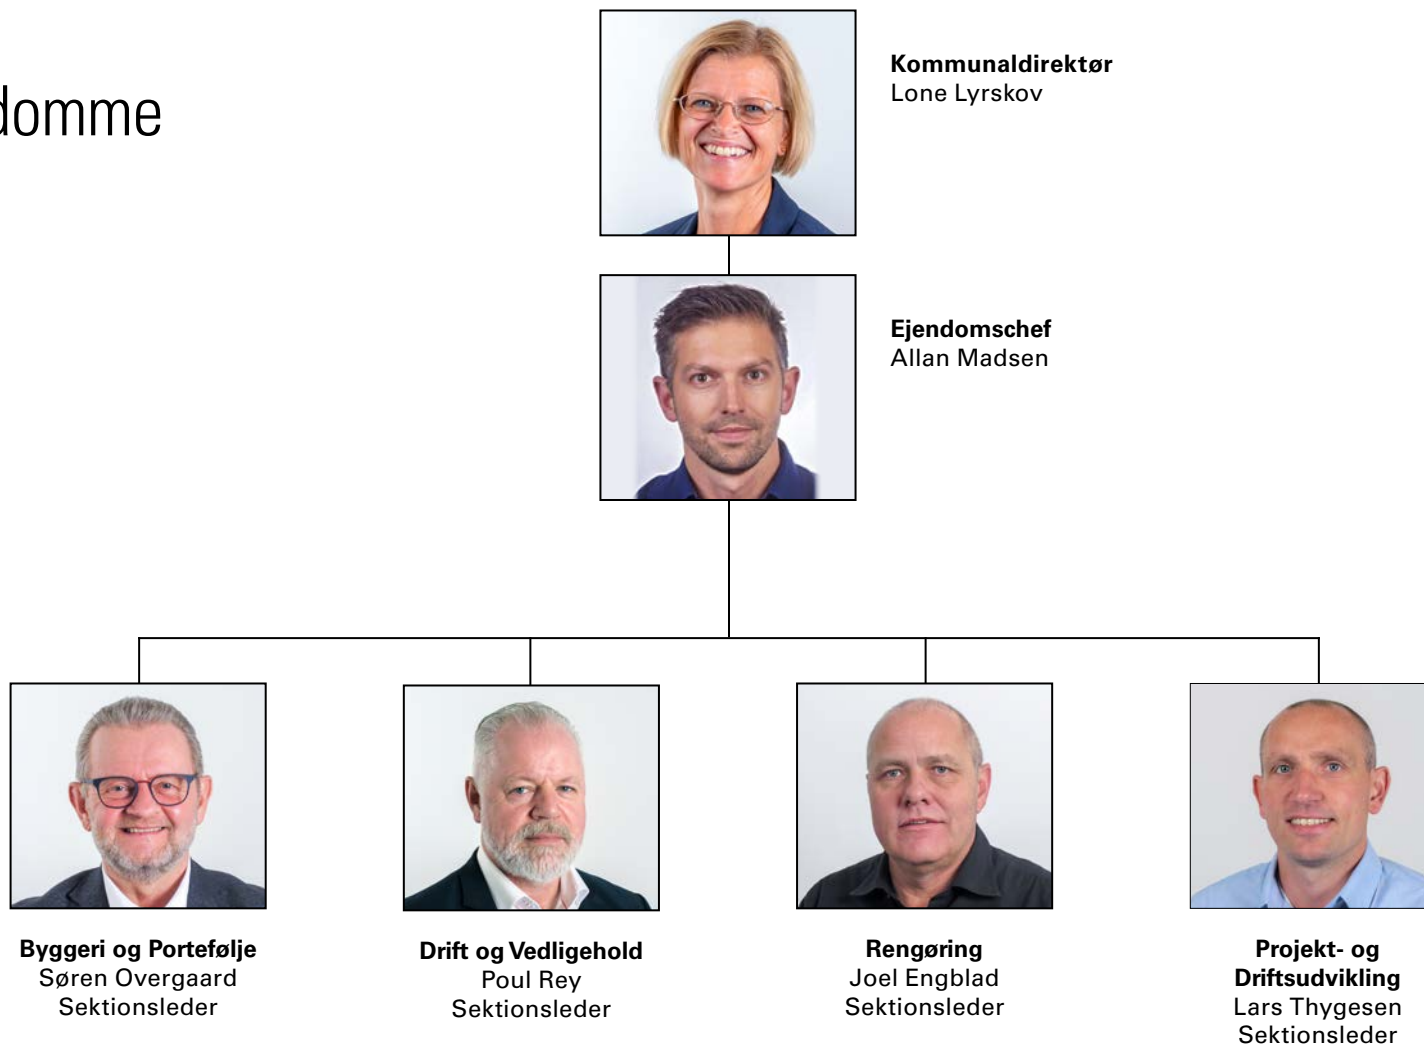

Staben Ejendomme